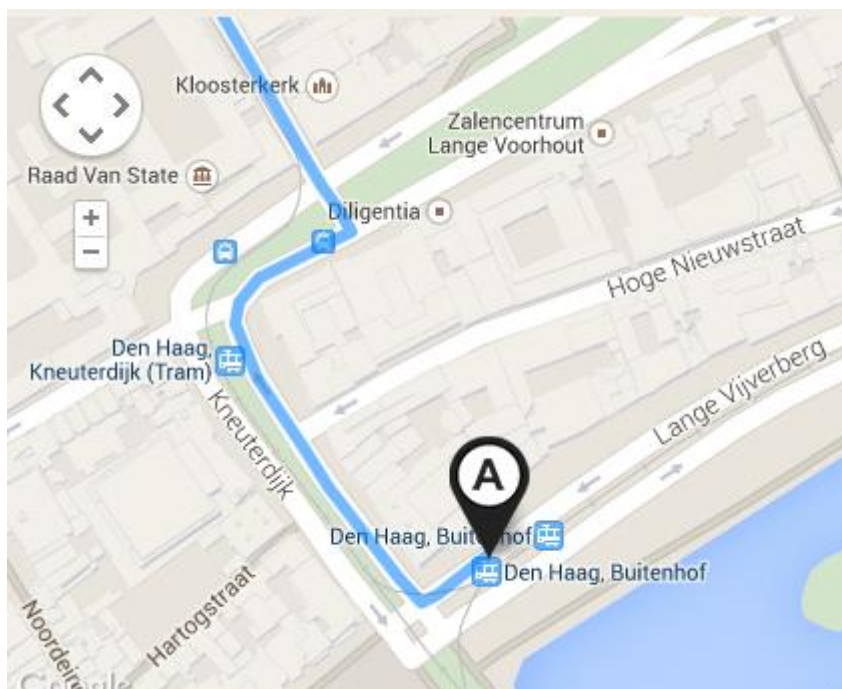

Vanuit Utrecht

• A12 richting Den Haag • Op knooppunt Prins Clausplein A12 richting Den Haag (Utrechtsebaan) • Einde snelweg bij stoplichten linksaf (Zuid Hollandlaan) • Bij stoplichten rechtsaf en op deze weg zoveel mogelijk links aanhouden (Koningskade) • Bij stoplichten linksaf (Doctor Kuypersstraat, gaat over in Mauritskade) • Na 500m linksaf (Parkstraat) • Na 150m eerste straat rechts (Oranjestraat) • Na 100m eerste straat rechts (Amaliastaat) • Amaliastraat 9 bevindt zich aan uw rechterhand na 50 meter.

Vanuit Rotterdam

• A4 richting Amsterdam/ Den Haag • Op knooppunt Prins Clausplein A12 richting Den Haag (Utrechtsebaan) • Einde snelweg bij stoplichten linksaf (Zuid Hollandlaan) • Bij stoplichten rechtsaf en op deze weg zoveel mogelijk links aanhouden (Koningskade) • Bij stoplichten linksaf (Doctor Kuypersstraat, gaat over in Mauritskade) • Na 500m linksaf (Parkstraat) • Na 150m eerste straat rechts (Oranjestraat) • Na 100m eerste straat rechts (Amaliastaat) • Amaliastraat 9 bevindt zich aan uw rechterhand na 50 meter.

Openbaar vervoer:

Vanaf Den Haag Centraal:

- Tram 1 richting Noorderstrand. Halte: Kneuterdijk
- Tram 10 richting Statenkwartier. Halte: Kneuterdijk
- Bus 22 richting Scheveningen. Halte: Kneuterdijk
- Bus 24 richting Kijkduin. Halte: Kneuterdijk

Van tram-of bushalte Buitenhof/Kneuterdijk naar Amaliastraat is het 10 minuten lopen:

1. Ga in zuidwestelijke richting op Lange Vijverberg naar Kneuterdijk
2. Sla rechtsaf naar de Kneuterdijk
3. Kneuterdijk draait iets naar rechts en wordt Lange Voorhout
4. Sla linksaf naar de Parkstraat
5. Sla linksaf naar de Oranjestraat
6. Sla rechtsaf naar de Amaliastraat