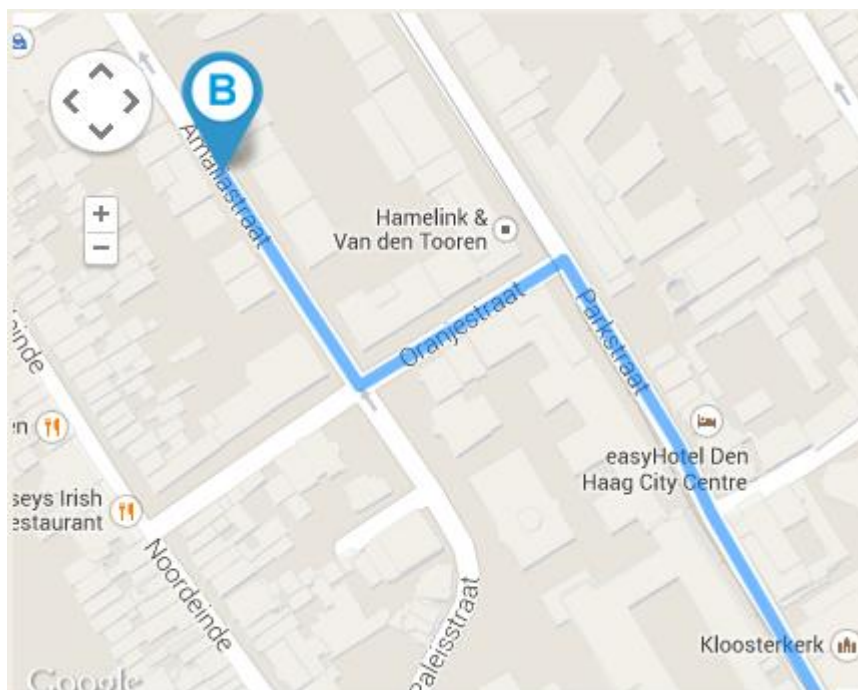

Vanuit Utrecht

• A12 richting Den Haag • Op knooppunt Prins Clausplein A12 richting Den Haag (Utrechtsebaan) • Einde snelweg bij stoplichten linksaf (Zuid Hollandlaan) • Bij stoplichten rechtsaf en op deze weg zoveel mogelijk links aanhouden (Koningskade) • Bij stoplichten linksaf (Doctor Kuypersstraat, gaat over in Mauritskade) • Na 500m linksaf (Parkstraat) • Na 150m eerste straat rechts (Oranjestraat) • Na 100m eerste straat rechts (Amaliastaat) • Amaliastraat 9 bevindt zich aan uw rechterhand na 50 meter.

Vanuit Rotterdam

• A4 richting Amsterdam/ Den Haag • Op knooppunt Prins Clausplein A12 richting Den Haag (Utrechtsebaan) • Einde snelweg bij stoplichten linksaf (Zuid Hollandlaan) • Bij stoplichten rechtsaf en op deze weg zoveel mogelijk links aanhouden (Koningskade) • Bij stoplichten linksaf (Doctor Kuypersstraat, gaat over in Mauritskade) • Na 500m linksaf (Parkstraat) • Na 150m eerste straat rechts (Oranjestraat) • Na 100m eerste straat rechts (Amaliastaat) • Amaliastraat 9 bevindt zich aan uw rechterhand na 50 meter.

Openbaar vervoer:

Vanaf Den Haag Centraal:

- Tram 1 richting Noorderstrand. Halte: Kneuterdijk
- Tram 10 richting Statenkwartier. Halte: Kneuterdijk
- Bus 22 richting Scheveningen. Halte: Kneuterdijk
- Bus 24 richting Kijkduin. Halte: Kneuterdijk

Van tram-of bushalte Buitenhof/Kneuterdijk naar Amaliastraat is het 10 minuten lopen:

1. Ga in zuidwestelijke richting op Lange Vijverberg naar Kneuterdijk
2. Sla rechtsaf naar de Kneuterdijk
3. Kneuterdijk draait iets naar rechts en wordt Lange Voorhout
4. Sla linksaf naar de Parkstraat
5. Sla linksaf naar de Oranjestraat
6. Sla rechtsaf naar de Amaliastraat